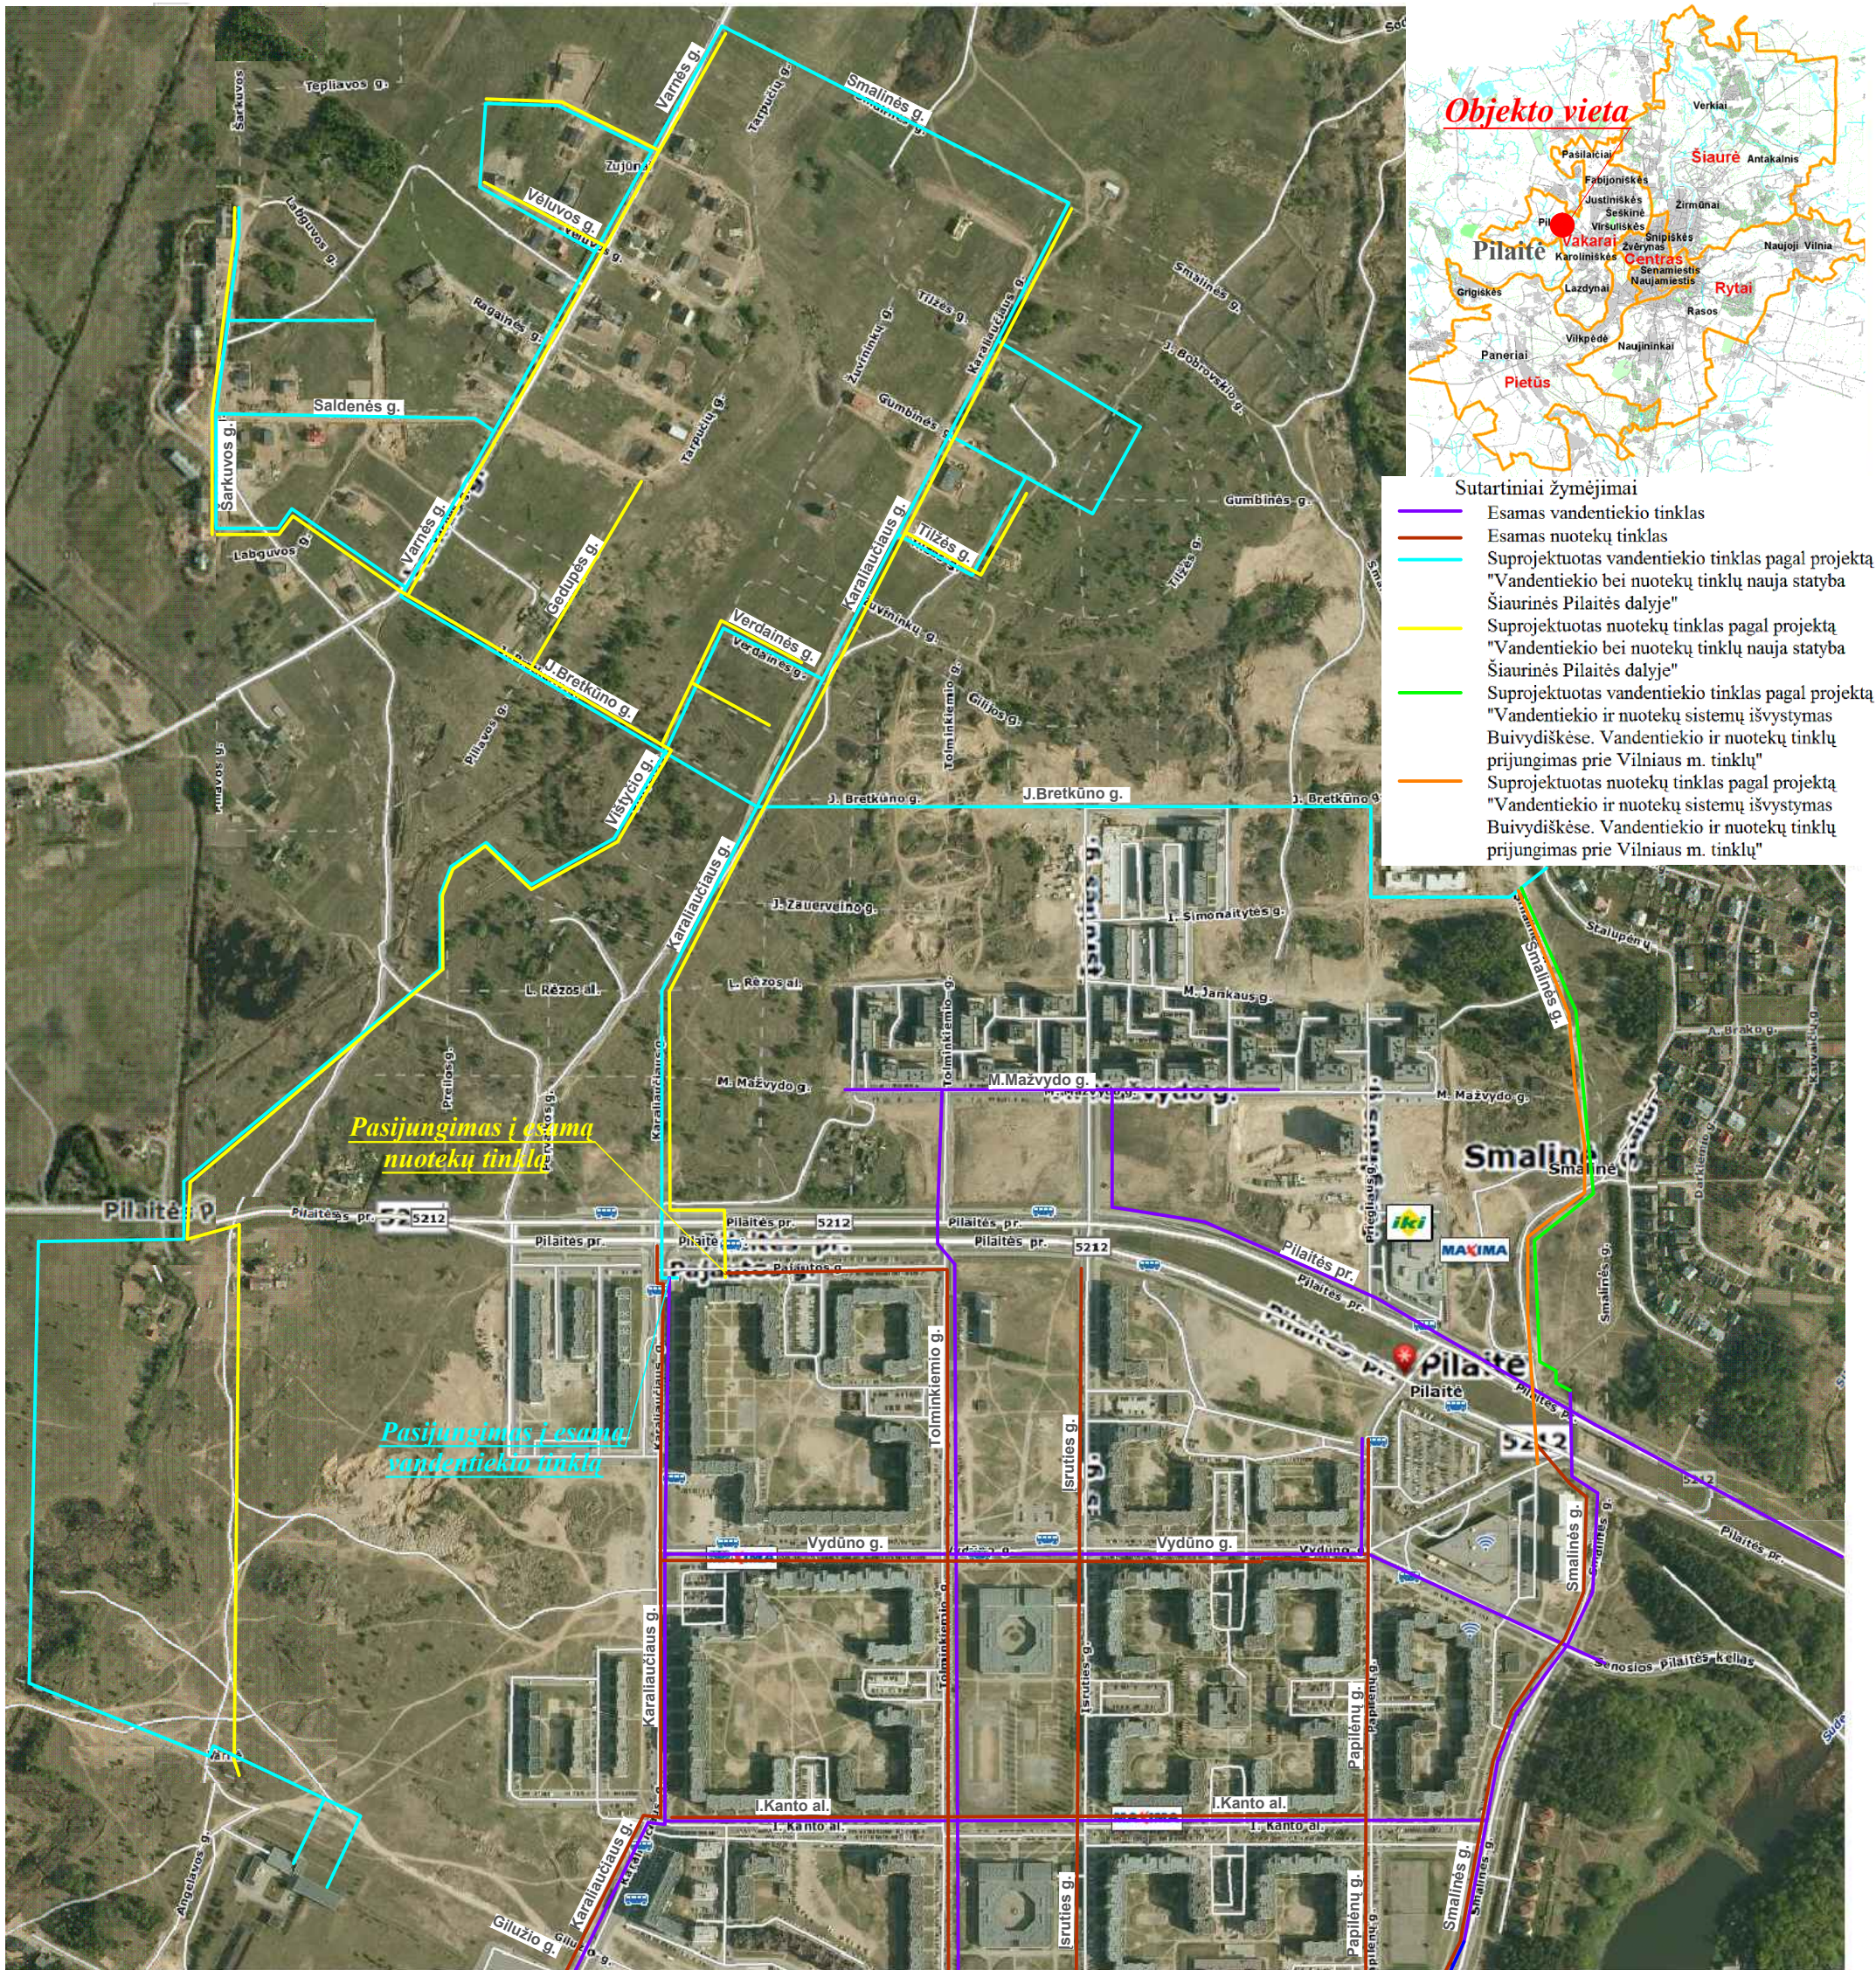

# Vandentiekio bei nuotekų tinklų nauja statyba Šiaurinės Pilaitės dalyje

- Sutartiniai žymėjimai
- Esamas vandentiekio tinklas
  - Esamas nuotekų tinklas
  - Suprojektuotas vandentiekio tinklas pagal projektą "Vandentiekio bei nuotekų tinklų nauja statyba Šiaurinės Pilaitės dalyje"
  - Suprojektuotas nuotekų tinklas pagal projektą "Vandentiekio bei nuotekų tinklų nauja statyba Šiaurinės Pilaitės dalyje"
  - Suprojektuotas vandentiekio tinklas pagal projektą "Vandentiekio ir nuotekų sistemų išvystymas Buivydiškėse. Vandentiekio ir nuotekų tinklų prijungimas prie Vilniaus m. tinklų"
  - Suprojektuotas nuotekų tinklas pagal projektą "Vandentiekio ir nuotekų sistemų išvystymas Buivydiškėse. Vandentiekio ir nuotekų tinklų prijungimas prie Vilniaus m. tinklų"